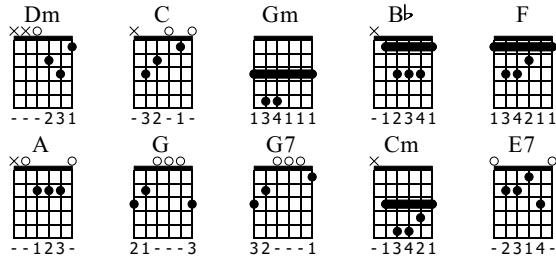

# Walking In The Air

Tabbed By Ken Mercer (kenmercermusic)

Hank Marvin & The Shadows

Standard tuning

♩ = 100

0:48

Dm

S-Gt

58 A Dm G

T  
A  
B

6 7 9      6 8 5      7 8 10

61 G7 C Cm F

T  
A  
B

7 / 10 8      8 6 8      5 6 8

64 B♭ E7 3:20 A Dm

T  
A  
B